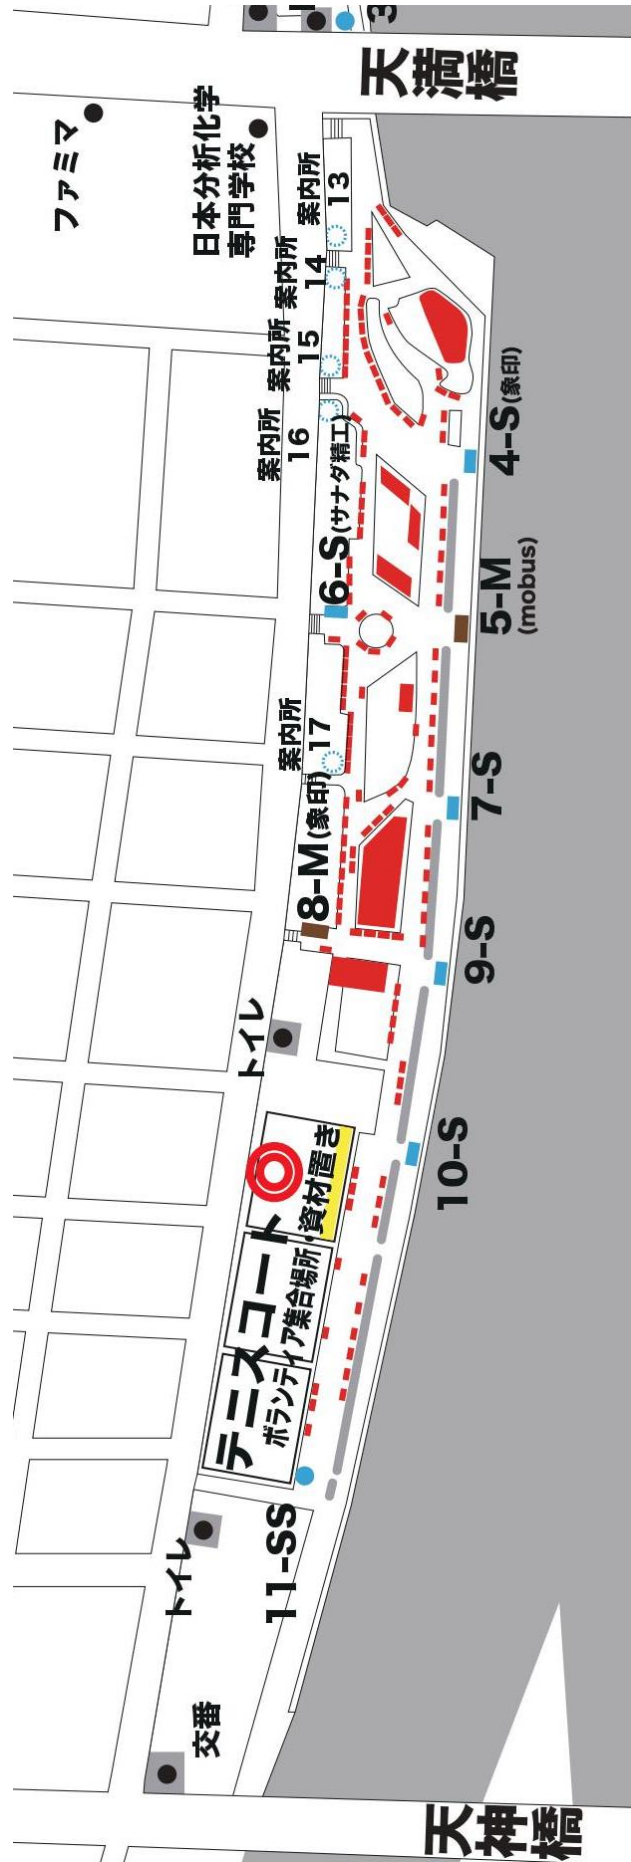

エコステーションMAP

	エコステーションL (2.7×3.6)		露店
	エコステーションM (1.8×3.6)		案内所 (袋の入れ替えのみ)
	エコステーションS (1.8×2.7)		資源ごみ集積場所
	エコステーションSS (1.8×1.8)		資材置き場